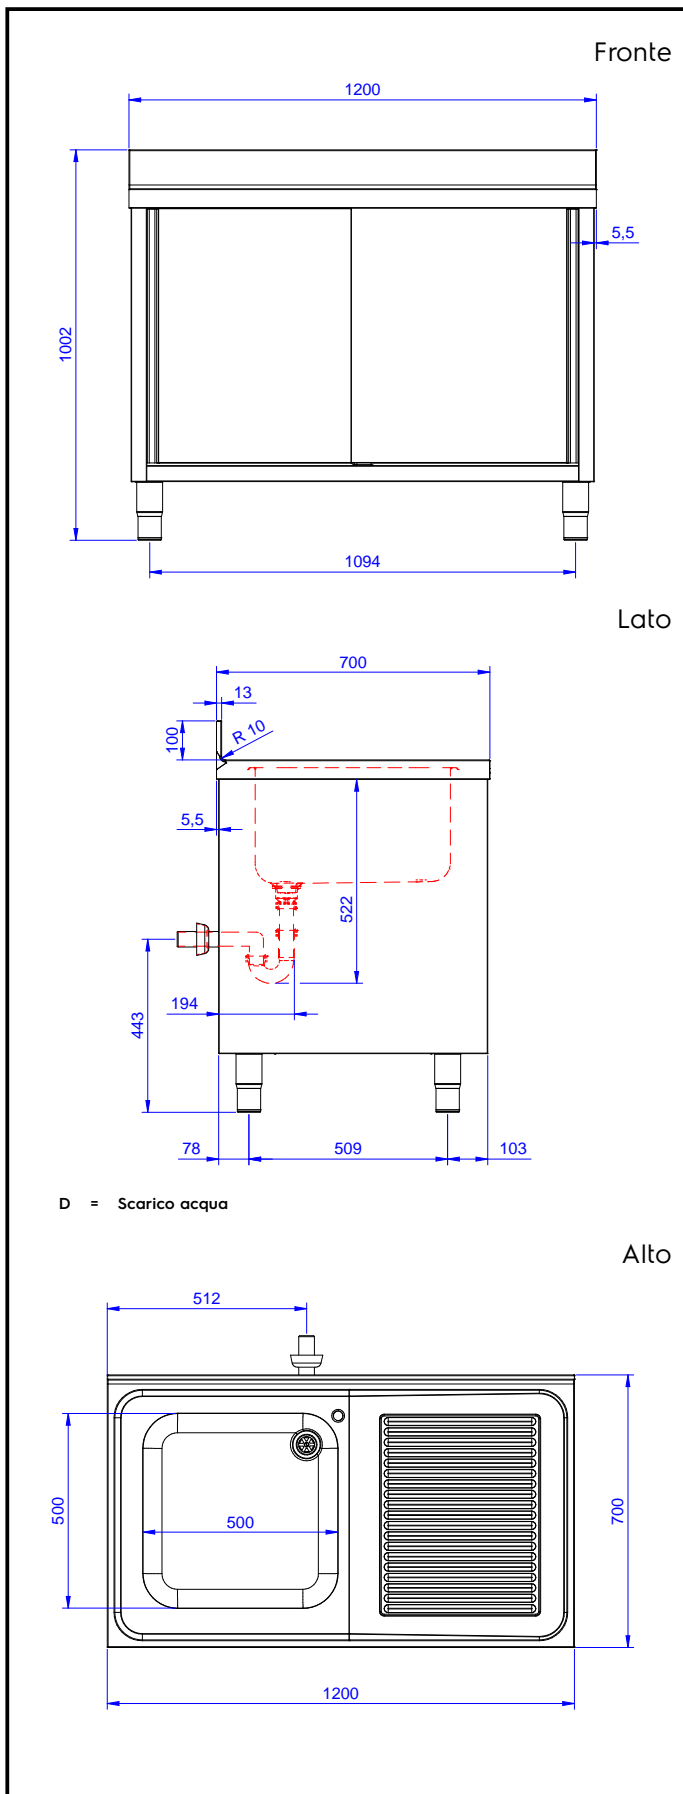

Preparazione Statica EB Line Lavatoio armadiato con 1 vasca, con gocciolatoio destro, da 1200 mm

ARTICOLO N° _____

MODELLO N° _____

NOME _____

SIS # _____

AIA # _____

132916 (ML1S1217RN)

Lavatoio armadiato con 1
vasca 500x500 mm, con
gocciolatoio destro, da 1200
mm

Descrizione

Articolo N° _____

Lavatoio in acciaio inox AISI 304 con piano di lavoro da 50 mm e spessore 8/10. Insonorizzato con piega salvamani sui bordi e dotato di involucro perimetrale ed angoli saldati. Porte scorrevoli fonoassorbenti. Piedini regolabili in altezza. Alzatina paraspruzzi posteriore con raggiatura 10 mm, altezza 100 mm e spessore 13 mm. Una vasca da 500x500xh300 mm dotata di tubo troppopieno e piletta di scarico da 2". Gocciolatoio stampato posizionato sulla parte destra.

Scarico

Posizione scarico: Da destra a sinistra

Informazioni chiave

Larghezza armadio:	1145 mm
Profondità armadio:	645 mm
Altezza armadietto:	385 mm
Dimensioni esterne, larghezza:	1200 mm
Dimensioni esterne, profondità:	700 mm
Dimensioni esterne, altezza:	1000 mm
Dimensione alzatina, altezza:	100 mm
Dimensione alzatina, profondità:	13 mm
Dimensione alzatina, raggio:	R=10
Numero di vasche:	1
Dimensione vasca:	500x500xH250
Numero e tipologia di porte:	2 Scorrevole
Peso netto:	55 kg