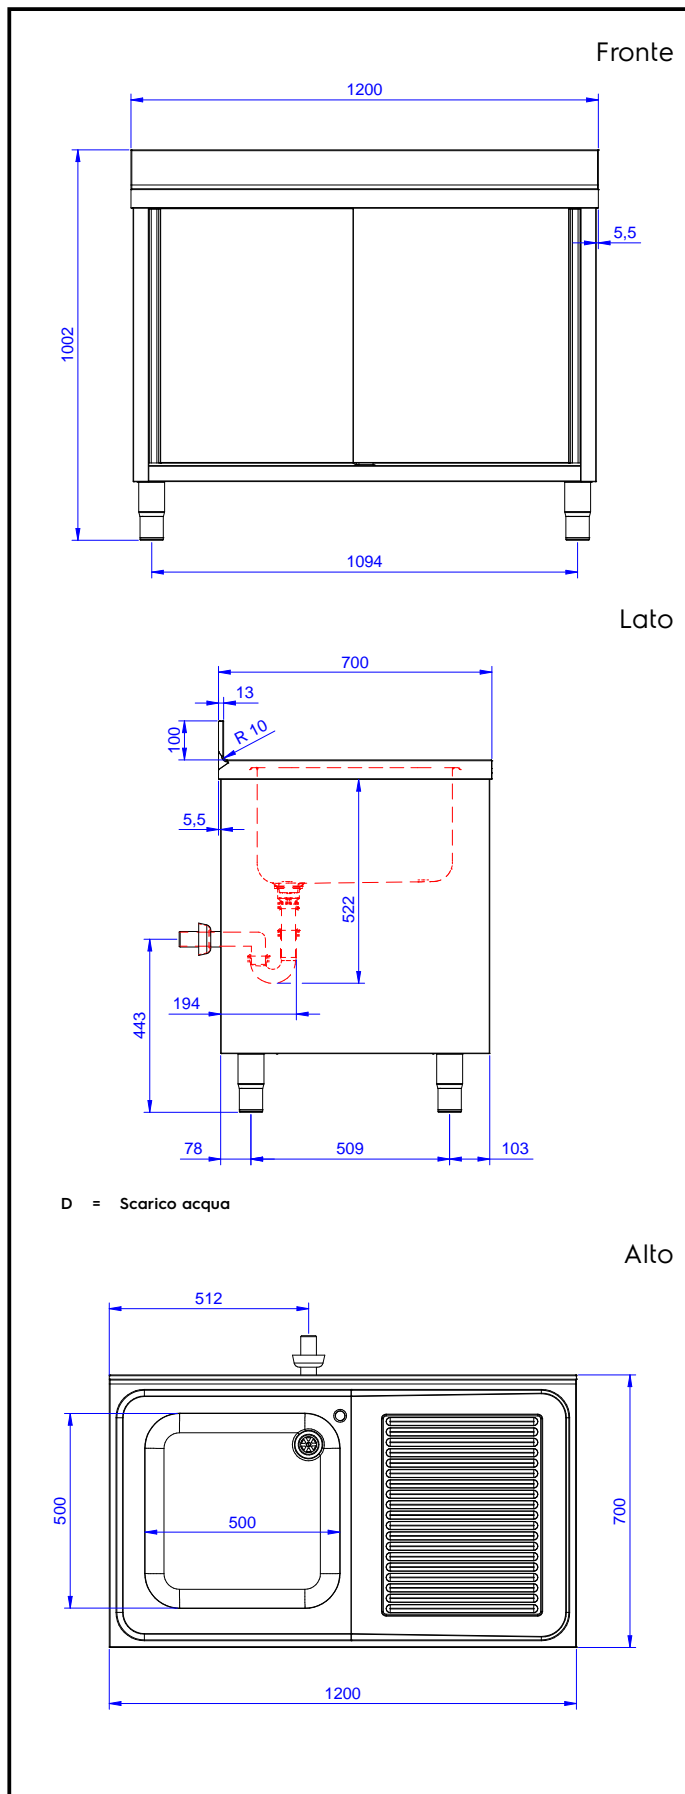

Scarico

Posizione scarico:

132916 (MLIS1217RN)

Da destra a sinistra

Informazioni chiave

Larghezza armadio:	1145 mm
Profondità armadio:	645 mm
Altezza armadietto:	385 mm
Dimensioni esterne, larghezza:	1200 mm
Dimensioni esterne, profondità:	700 mm
Dimensioni esterne, altezza:	1000 mm
Dimensione alzatina, altezza:	100 mm
Dimensione alzatina, profondità:	13 mm
Dimensione alzatina, raggio:	R=10
Numero di vasche:	1
Dimensione vasca:	500x500xH250
Numero e tipologia di porte:	2 Scorrevole
Peso netto:	55 kg